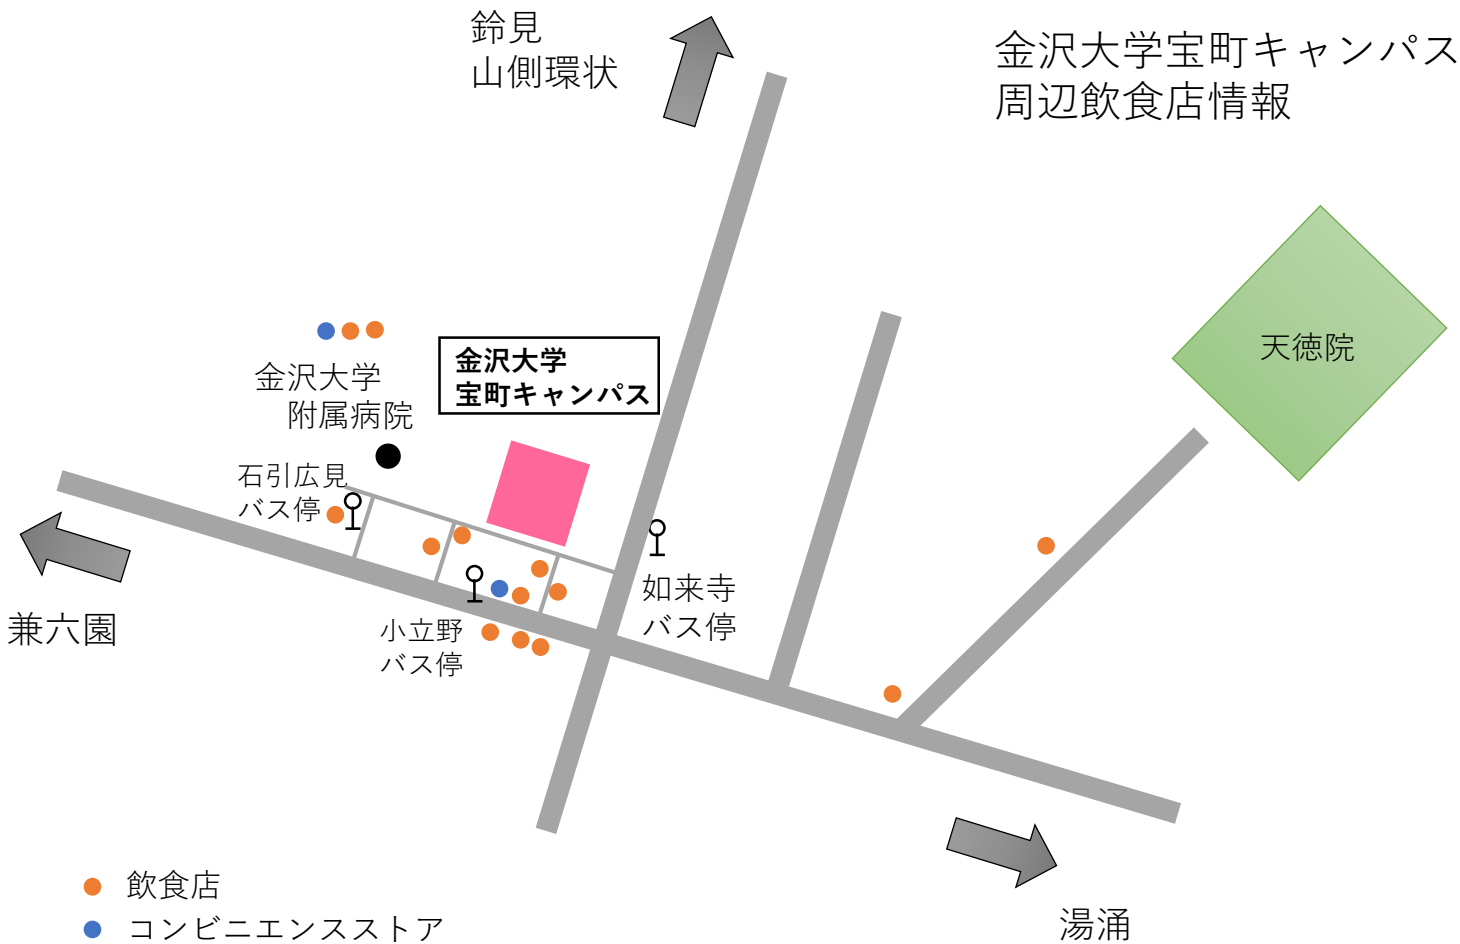

金沢大学宝町キャンパス
周辺飲食店情報

鈴見
山側環状

金沢大学
宝町キャンパス

金沢大学
附属病院

石引広見
バス停

小立野
バス停

如来寺
バス停

天徳院

兼六園

湯涌

- 飲食店
- コンビニエンスストア